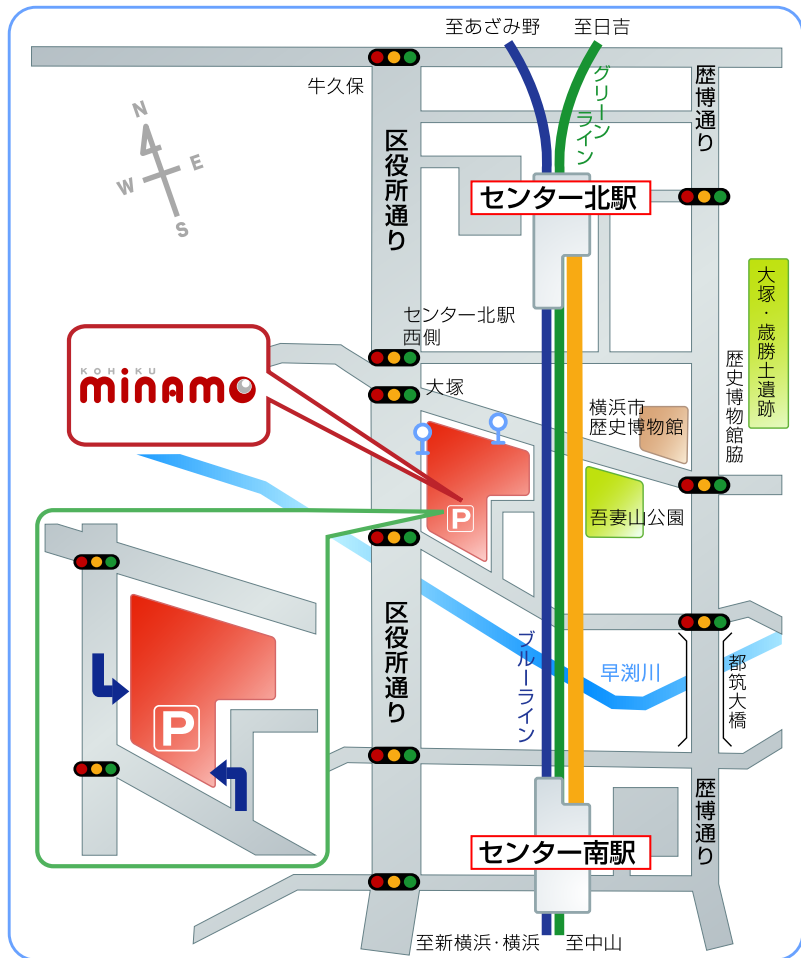

■ 近隣マップ

■ 広域マップ

■ 公共交通機関をご利用の場合

横浜市営地下鉄 センター北駅、センター南駅より徒歩5分
 バス(東急)「区役所通り中央」又は「横浜市歴史博物館前」下車すぐ

■ 車でお越しの場合

中山北山田線(区役所通り)「大塚」交差点かど

● 東名高速道路ご利用の場合

横浜青葉ICより、国道246号線を江田方面に直進、江田駅東信号で新横浜方面に右折、福祉センター北交差点で左折

● 第三京浜道路ご利用の場合

都筑ICより、新栄高校前交差点で右折、中村交差点で右折